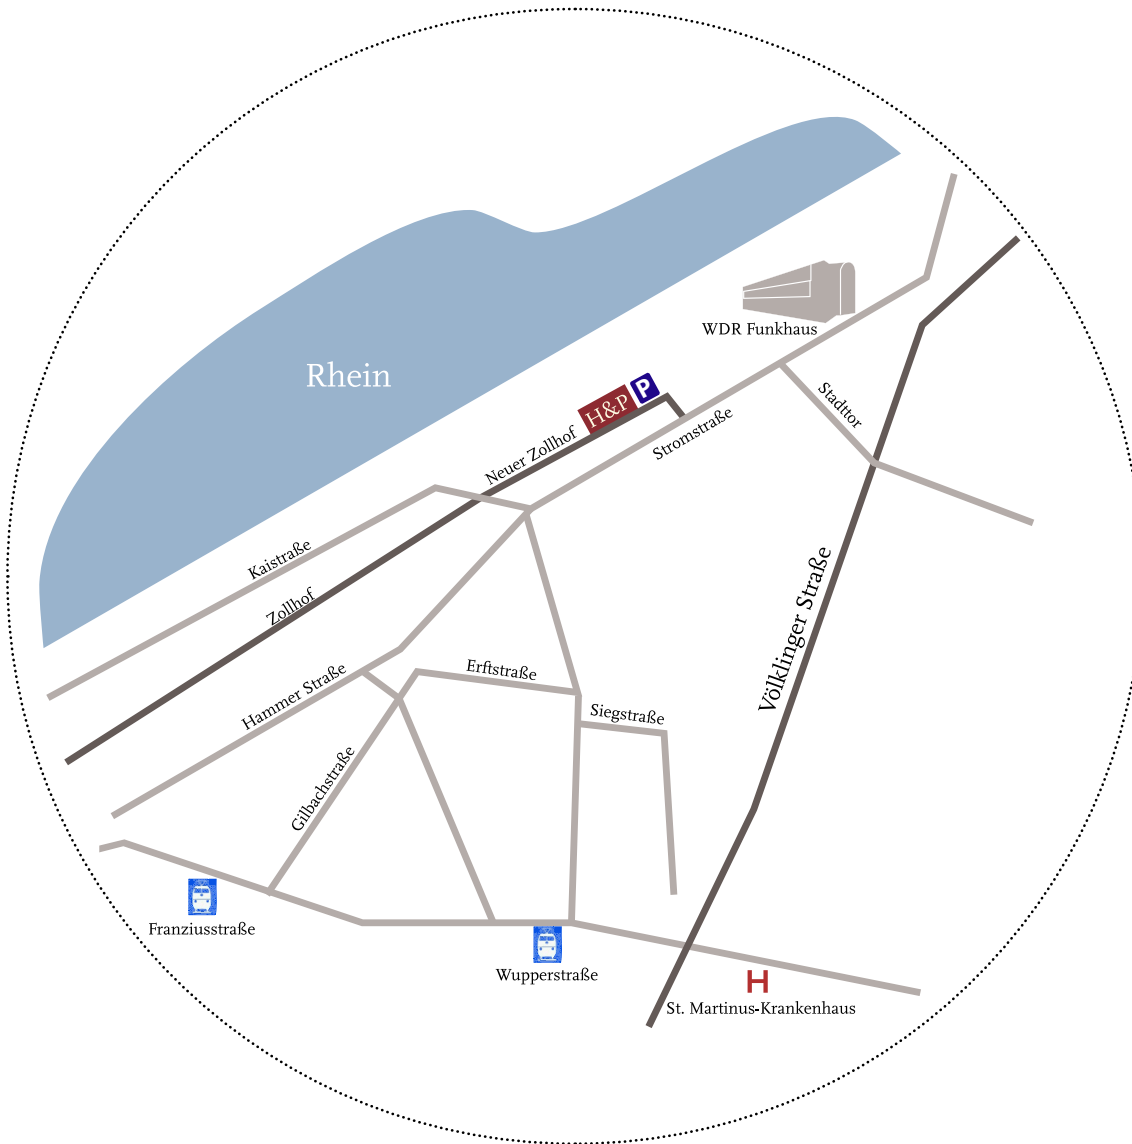

Anfahrtsskizze

► So finden Sie zu uns

P Parkhaus/Tiefgarage
Im Gebäude
Einfahrt über Neuer Zollhof 3

Hoesch & Partner GmbH
Büro Düsseldorf

Neuer Zollhof 3
40221 Düsseldorf

Telefon 0211 - 42 47 40 -21
Fax 0211 - 42 47 40 -99