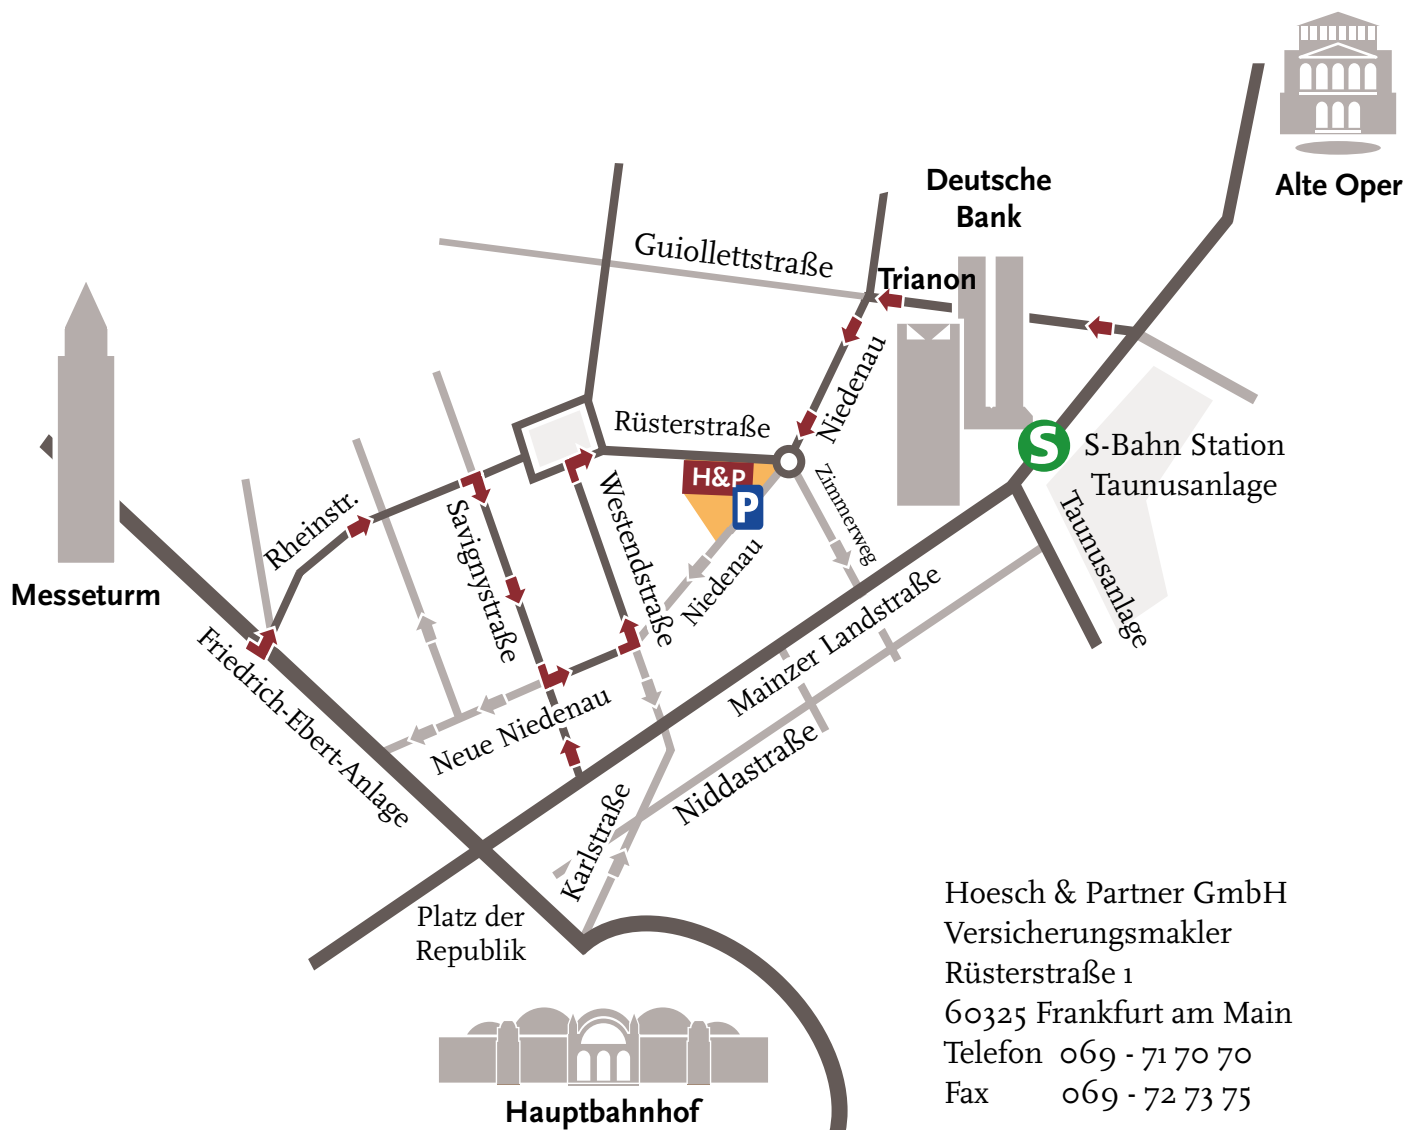

Anfahrtskizze

► So finden Sie zu uns

Hoesch & Partner GmbH
Versicherungsmakler
Rüterstraße 1
60325 Frankfurt am Main
Telefon 069 - 71 70 70
Fax 069 - 72 73 75

P Die Besucherparkplätze befinden sich auf der Rückseite des Gebäudes. Die Anfahrt erfolgt über die Niedenau